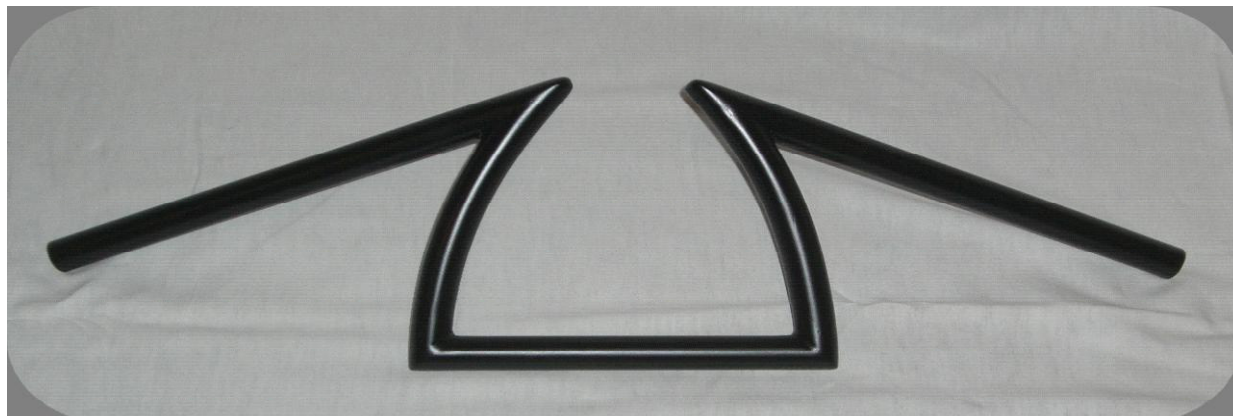

GUIDON ZBAR

Modèle : SINNERS HAUT

REFERENCE 25SH20B

**DIMENSIONS :**

Largeur : 63cm
Hauteur : 20cm 8pouces
Diamètre : 25,4mm 1pouce

MATIERE :

Acier
Possibilité de faire le même en Inox 314L poli

FINITION :

Peinture thermolaquage noire.
Sur demande 188 teintes disponibles selon Ral 841 GL
Possibilité effet texturé, nacré, martelé ou sablé.
Possibilité de chromage sur demande.
Livraison brut possible.

DIVERS :